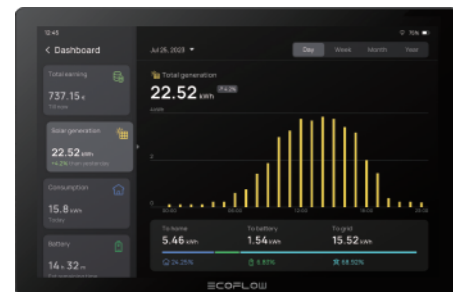

10 Zoll
Größerer Bildschirm

Ein Blick
Abrufen von Energiedaten

Ein Klick
für die Steuerung des Hauses

Die intelligentere Art, Ihr Smart Home zu betreiben

PowerInsight ist ein Bestandteil des EcoFlow Hausenergie Ecosystems und kann mit EcoFlow Energieprodukten und anderen unterstützten Geräten von Drittanbietern verbunden werden, um Hausbesitzern eine einfache Visualisierung und Steuerung der Energieversorgung ihres Hauses zu ermöglichen.

Wi-Fi
Matter

Smart plugs
Thermostate
Smart meter
Smart lights
Und weitere werden folgen

* Vorbehaltlich weiterer unterstützter Updates zu unterstützten Anwendungen in der Zukunft.

Energiestatistiken übersichtlich definiert

Solarstromerzeugung

Energieverbrauch und Energiequellen im Haushalt

Laden und Entladen der Batterie

Warum EcoFlow PowerInsight wählen?

	EcoFlow PowerInsight	Energie Apps
Größerer Bildschirm	Der interaktive 10-Zoll Energiemonitor für zu Hause bietet ein besseres Nutzererlebnis.	Basiert auf einem Smartphone.
Weitere Daten	Der eingebaute Temperatur- und Luftfeuchtigkeitssensor zeigt die Klimadaten auf einen Blick.	Luftfeuchtigkeitsdaten sind nicht verfügbar. Temperaturdaten basierend auf Wettervorhersagen von Drittanbietern.
Überwachung der Raumtemperatur	Die Überwachung der Raumtemperatur ermöglicht eine genauere Einstellung des Thermostats.	Die Überwachung der Raumtemperatur ermöglicht eine genauere Einstellung des Thermostats.
Matter unterstützt	Mit dem unabhängigen Gateway können mehr intelligente Geräte über Matter angeschlossen und gesteuert werden.	Matter wird nicht unterstützt. Es können weniger Geräte von Drittanbietern angeschlossen werden.